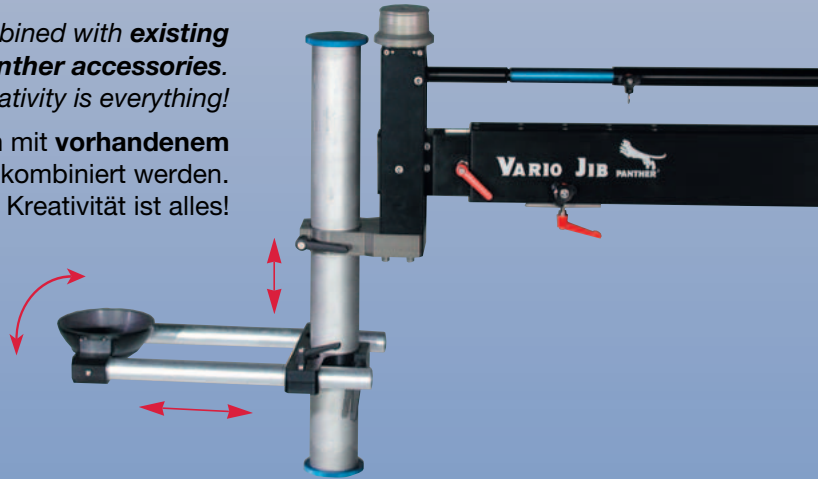

quick set up facilitate your
schneller Aufbau erleichtern Ihre

The Vario Jib can be combined with **existing Panther accessories**.
... creativity is everything!
Der Vario Jib kann mit **vorhandenem Panther Zubehör** kombiniert werden.
... Kreativität ist alles!

Vertical and horizontal movements can be achieved in combination with the **Jib Glider**. The "banana effect" can be equalized.

Vertikale und horizontale Fahrten erreicht man in Kombination mit dem **Jib Glider**. Der „Bananeneffekt“ kann ausgeglichen werden.