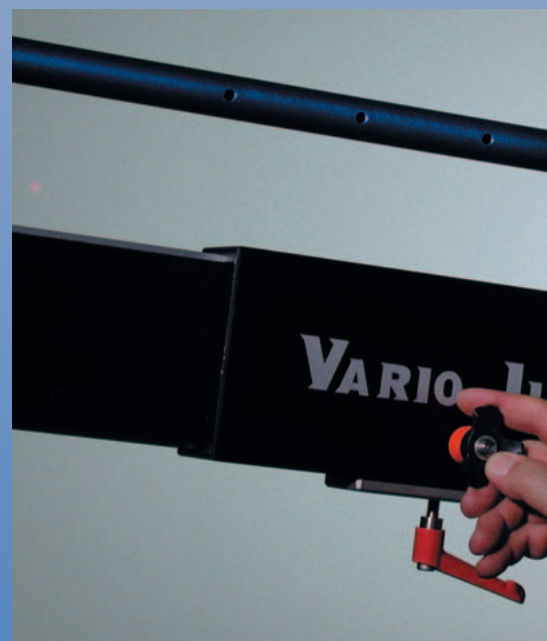

Vario Jib System

Telescopic arms on both sides make the Vario Jib a universal piece of equipment for many shots.

The max. payload is 80 kg/176 lbs., despite its compact design and weight of only 22 kg/48lbs.

Die **beidseitig teleskopierbaren Arme** machen aus dem Vario Jib ein universell einsetzbares Gerät für viele Aufnahmen.

Die max. Traglast beträgt 80 kg. Dabei ist der Vario Jib äußerst kompakt und wiegt lediglich 22 kg.

A pan and tilt brake with integrated friction comes with the Vario Jib.

Eine integrierte Schwenk- und Neigebremse mit Friktion sind Standard beim Vario Jib.

*The Vario Jib can be operated manually or electrically.
The ground platform or running board bracket offer enough space for operation.*

Ergonomie, **einfache Handhabung** und **schnell** verantwortungsvolle Arbeit am Set.

The Vario Jib is a Jib arm and light crane in one.

Der Vario Jib ist Jib Arm und Leichtkran in einem.

The **Multi-Rig** allows the adjustment of the Euromount in all possible angles.
 Der **Multi-Rig** ermöglicht die Einstellung des Euroadapters in allen Achsen.