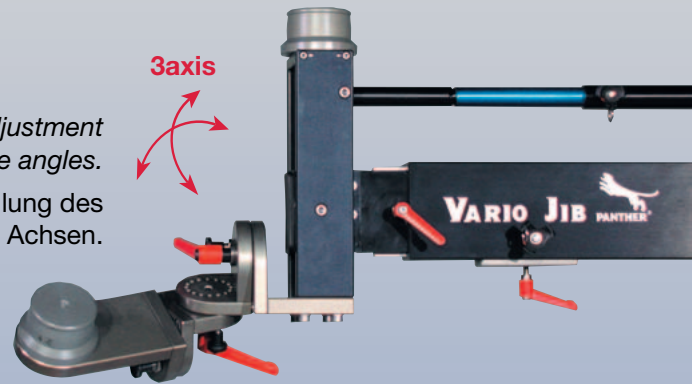

Vario Jib System

Telescopic arms on both sides make the Vario Jib a universal piece of equipment for many shots.

The max. payload is 80 kg/176 lbs., despite its compact design and weight of only 22 kg/48lbs.

Die **beidseitig teleskopierbaren Arme** machen aus dem Vario Jib ein universell einsetzbares Gerät für viele Aufnahmen.

Die max. Traglast beträgt 80 kg. Dabei ist der Vario Jib äußerst kompakt und wiegt lediglich 22 kg.

Der Vario Jib kann manuell und elektrisch betrieben werden.
Die Bodenplattform oder der Haltearm bieten für die Bedienung genügend Standfläche.

*An ergonomic and **easy handling** as well as responsible job on set.*

Ergonomie, **einfache Handhabung** und **schnell** verantwortungsvolle Arbeit am Set.

The Vario Jib is a Jib arm and light crane in one.

Der Vario Jib ist Jib Arm und Leichtkran in einem.

The **Multi-Rig** allows the adjustment of the Euromount in all possible angles.
 Der **Multi-Rig** ermöglicht die Einstellung des Euroadapters in allen Achsen.