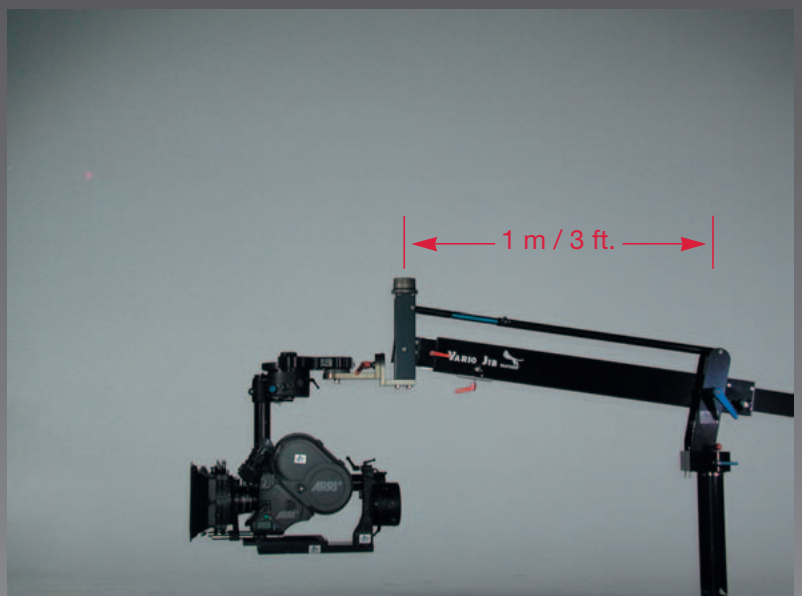

Vario Jib System

Telescopic arms on both sides make the Vario Jib a universal piece of equipment for many shots.

The max. payload is 80 kg/176 lbs., despite its compact design and weight of only 22 kg/48lbs.

Die **beidseitig teleskopierbaren Arme** machen aus dem Vario Jib ein universell einsetzbares Gerät für viele Aufnahmen.

Die max. Traglast beträgt 80 kg. Dabei ist der Vario Jib äußerst kompakt und wiegt lediglich 22 kg.

A pan and tilt brake with integrated friction comes with the Vario Jib.

Eine integrierte Schwenk- und Neigebremse mit Friktion sind Standard beim Vario Jib.

*The Vario Jib can be operated manually or electrically.
The ground platform or running board bracket offer enough space for operation.*

Der Vario Jib kann manuell und elektrisch betrieben werden.
Die Bodenplattform oder der Haltearm bieten für die Bedienung genügend Standfläche.

*An ergonomic and **easy handling** as well as responsible job on set.*