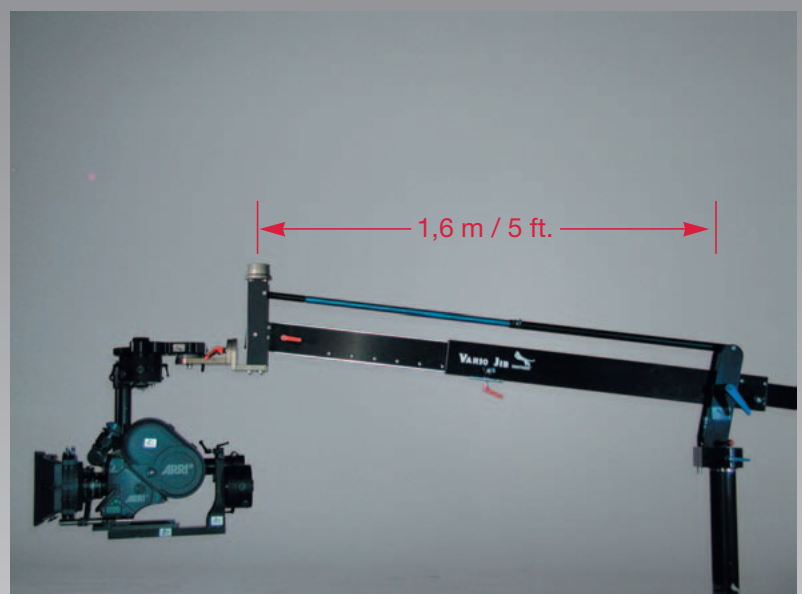

Vario Jib System

Telescopic arms on both sides make the Vario Jib a universal piece of equipment for many shots.

The max. payload is 80 kg/176 lbs., despite its compact design and weight of only 22 kg/48lbs.

Die **beidseitig teleskopierbaren Arme** machen aus dem Vario Jib ein universell einsetzbares Gerät für viele Aufnahmen.

Die max. Traglast beträgt 80 kg. Dabei ist der Vario Jib äußerst kompakt und wiegt lediglich 22 kg.

A pan and tilt brake with integrated friction comes with the Vario Jib.

Eine integrierte Schwenk- und Neigebremse mit Friktion sind Standard beim Vario Jib.

*The Vario Jib can be operated manually or electrically.
The ground platform or running board bracket offer enough space for operation.*

Der Vario Jib kann manuell und elektrisch betrieben werden.
Die Bodenplattform oder der Haltearm bieten für die Bedienung genügend Standfläche.

*An ergonomic and **easy handling** as well as responsible job on set.*