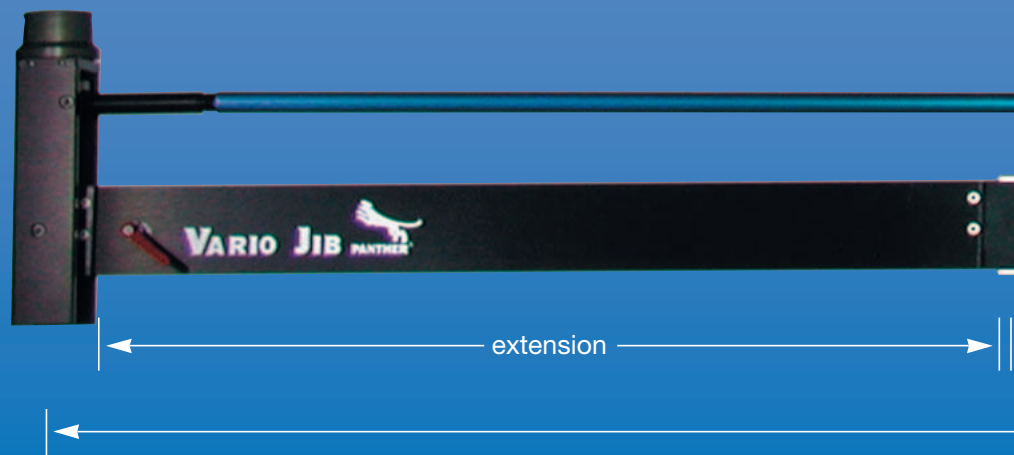

Die **beidseitig teleskopierbaren Arme** machen aus dem Vario Jib ein universell einsetzbares Gerät für viele Aufnahmen.

Die max. Traglast beträgt 80 kg. Dabei ist der Vario Jib äußerst kompakt und wiegt lediglich 22 kg.

A pan and tilt brake with integrated friction comes with the Vario Jib.

Eine integrierte Schwenk- und Neigebremse mit Friktion sind Standard beim Vario Jib.

*The Vario Jib can be operated manually or electrically.
The ground platform or running board bracket offer enough space for operation.*

Der Vario Jib kann manuell und elektrisch betrieben werden.
Die Bodenplattform oder der Haltearm bieten für die Bedienung genügend Standfläche.

*An ergonomic and **easy handling** as well as responsible job on set.*

Ergonomie, **einfache Handhabung** und **schnell** verantwortungsvolle Arbeit am Set.

The Vario Jib is a Jib arm and light crane in one.

Der Vario Jib ist Jib Arm und Leichtkran in einem.

The **Multi-Rig** allows the adjustment of the Euromount in all possible angles.
 Der **Multi-Rig** ermöglicht die Einstellung des Euroadapters in allen Achsen.