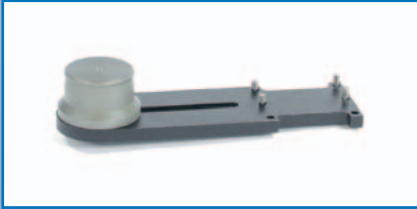

Multi-Rig

Offset Rig