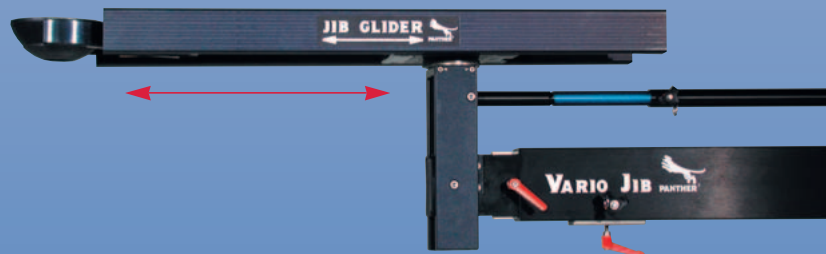

quick set up facilitate your
schneller Aufbau erleichtern Ihre

The Vario Jib can be combined with **existing Panther accessories**.
... creativity is everything!
Der Vario Jib kann mit **vorhandenem Panther Zubehör** kombiniert werden.
... Kreativität ist alles!

Vertical and horizontal movements can be achieved in combination with the **Jib Glider**. The "banana effect" can be equalized.

Vertikale und horizontale Fahrten erreicht man in Kombination mit dem **Jib Glider**. Der „Bananeneffekt“ kann ausgeglichen werden.