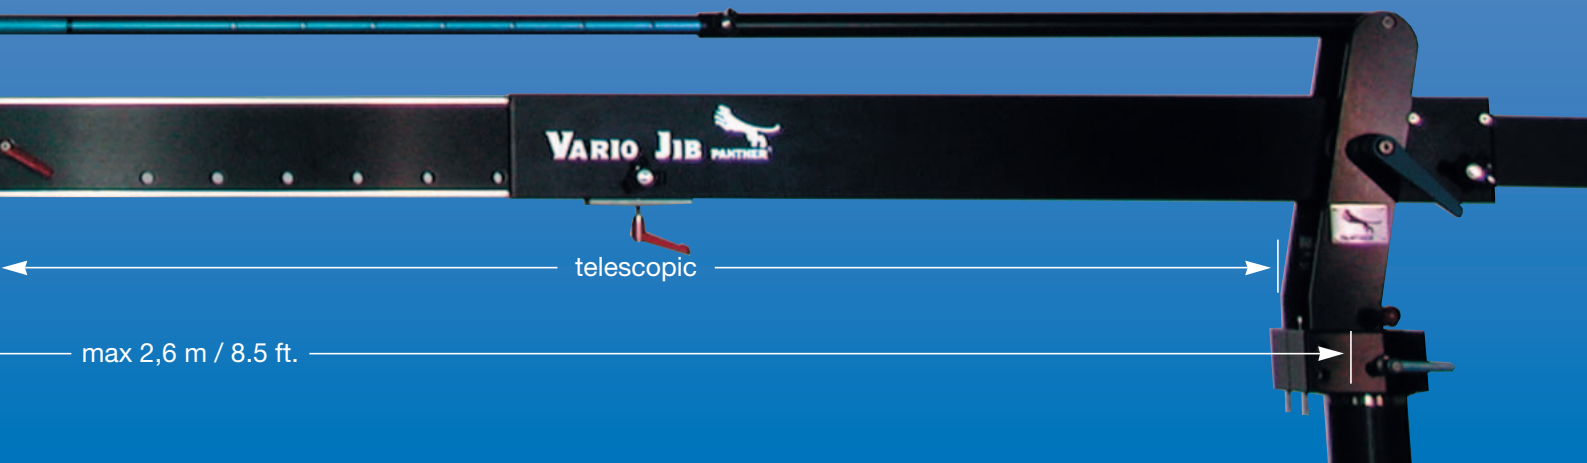

The **Multi-Rig** allows the adjustment of the Euromount in all possible angles.
Der **Multi-Rig** ermöglicht die Einstellung des Euroadapters in allen Achsen.

quick set up facilitate your
schneller Aufbau erleichtern Ihre

The Vario Jib can be combined with **existing Panther accessories**.
... creativity is everything!
Der Vario Jib kann mit **vorhandenem Panther Zubehör** kombiniert werden.
... Kreativität ist alles!

Vertical and horizontal movements can be achieved in combination with the **Jib Glider**. The "banana effect" can be equalized.

Vertikale und horizontale Fahrten erreicht man in Kombination mit dem **Jib Glider**. Der „Bananeneffekt“ kann ausgeglichen werden.